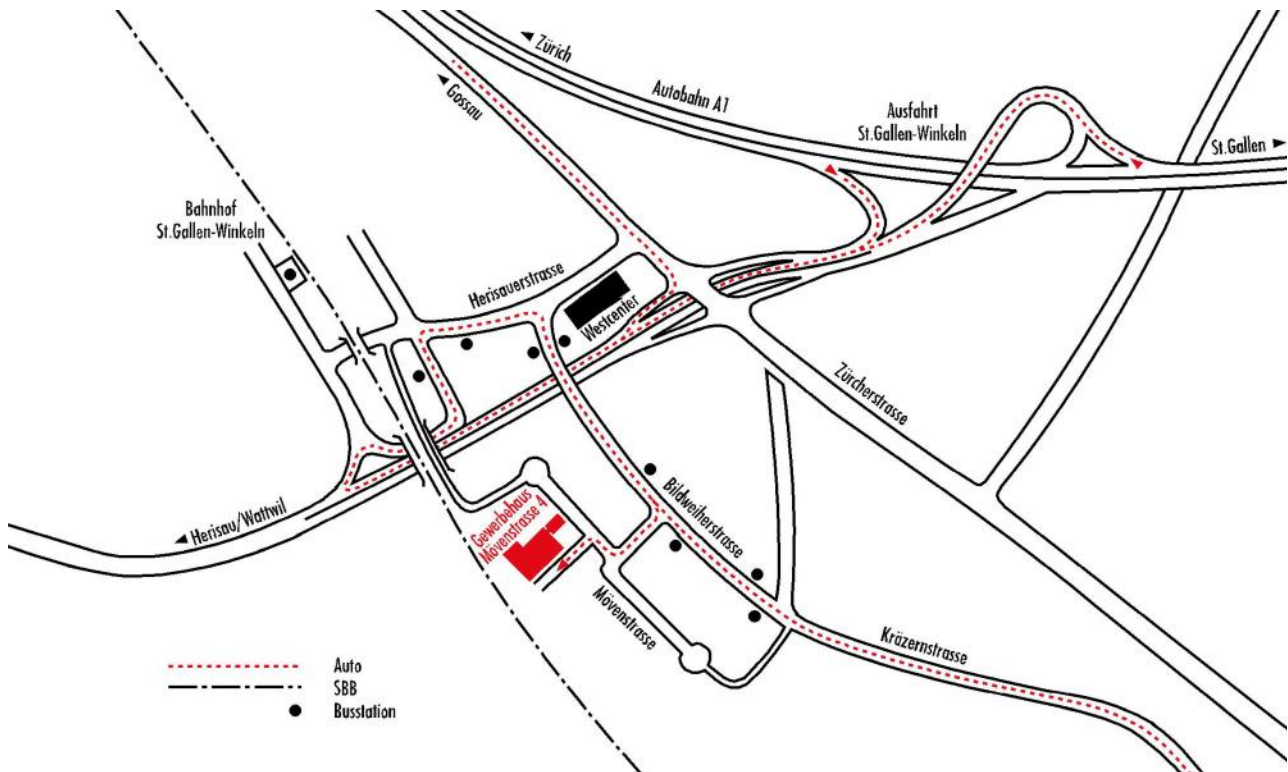

So finden Sie uns:

Übersicht

Detail

Adresse

PFI Peter Felder Informatik
Mövenstrasse 4
CH-9015 St. Gallen

Tel.: +41 71 313 86 10